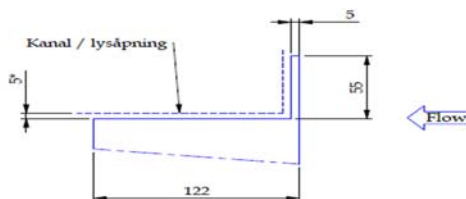

Ved bestilling av ventilasjonsrister fra Wide Industrier.

Panel bredde og panel høyde oppgis ved bestilling. Se tegning nedenfor.

Eks. Wide ME 800*600.

- Panel bredde 800 mm, panel høyde 600 mm.

- Lysåpning vegg / innvendig kanalsmål, (med 5 mm spalte på alle sider), bredde 810 mm / høyde 610 mm.

Detalj:
Minimum
åpning
lysåpning eller
tilkobling
kanal

Detalj M13:
Flens
tverrsnitt

* Merk:
Lysåpning / kanal
størrelse beregnes
basert på 5mm
klaring rundt hele