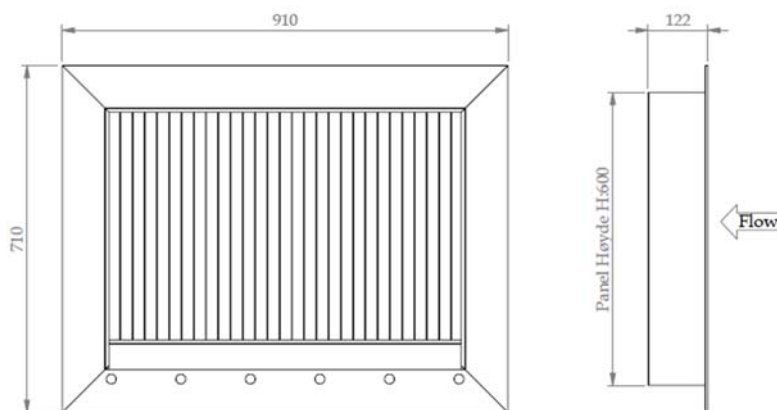

Ved bestilling av ventilasjonsrister fra Wide Industrier.

Panel bredde og panel høyde oppgis ved bestilling. Se tegning nedenfor.

Eks. Wide ME 800*600.

- Panel bredde 800 mm, panel høyde 600 mm.

- Lysåpning vegg / innvendig kanalsmål, (med 5 mm spalte på alle sider), bredde 810 mm / høyde 610 mm.

Detalj:
Minimum
åpning
lysåpning eller
tilkobling
kanal

Detalj M13:
Flens
tverrsnitt

* Merk:
Lysåpning / kanal
størrelse beregnes
basert på 5mm
klaring rundt hele