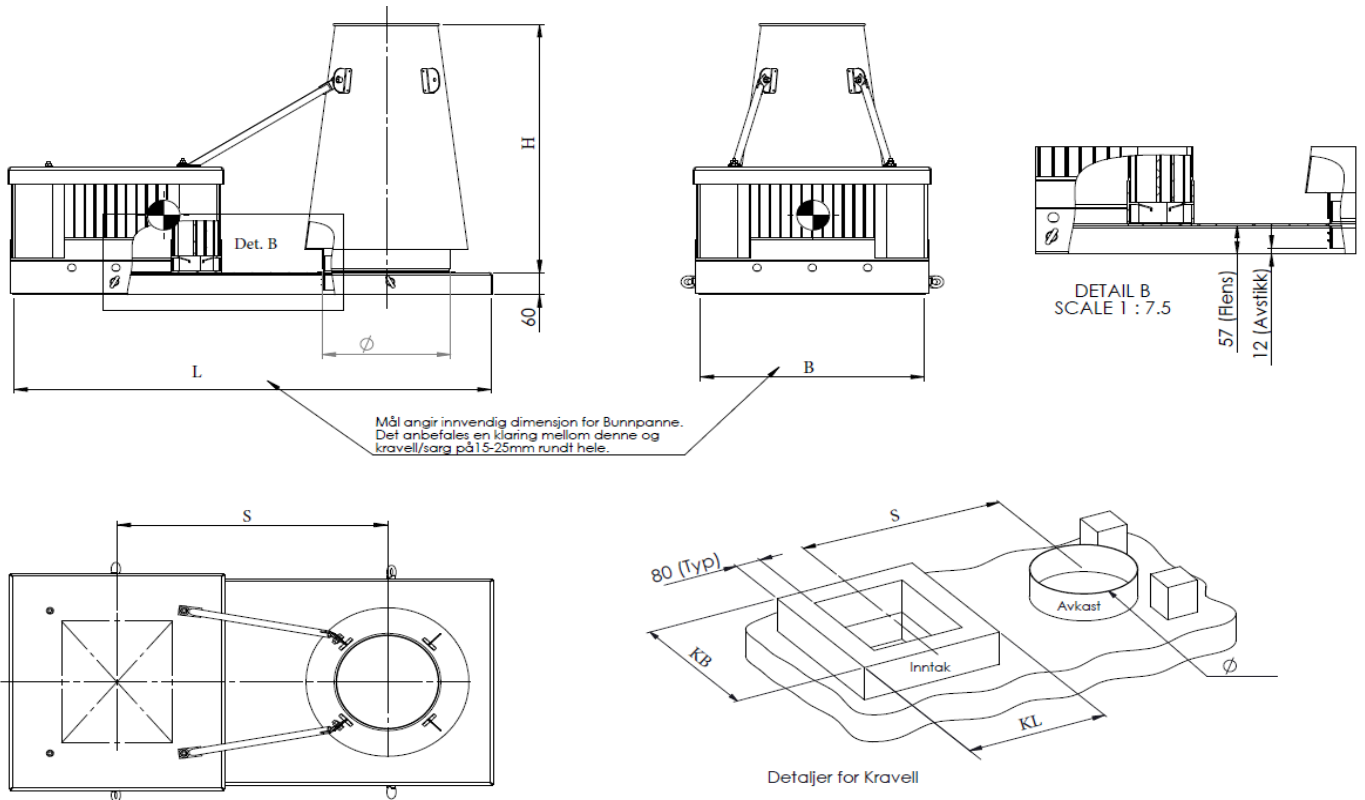

Wide Kombihatt

		Luftmengde / trykfall (m³/h)									
Kombihatt Type	Jethette Type Ø	Inntak (m³/h):		Avkast (m³/h):							
		10 Pa	21 Pa	10 Pa	20 Pa	30 Pa	40 Pa	50 Pa	60 Pa	80 Pa	100 Pa
KH1K	250	690	1.024	748	1.050	1.275	1.462	1.619	1.710		
KH2K	315	1.150	1.721	1.100	1.510	1.870	2.210	2.525	2.700	3.060	3.420
KH3K	400	1.700	2.540	1.550	2.200	2.600	3.050	3.400	3.725	4.230	4.520
KH4K	500	2.600	3.848	2.400	3.300	4.040	4.510	5.050	5.800	6.840	7.540
KH6K	630	4.400	6.408	3.500	4.910	6.000	6.800	7.650	8.500	10.100	11.100
KH9K	800	6.400	9.374	5.200	7.200	8.800	10.200	11.400	12.600	14.700	16.750
KH15K	1.000	10.000	15.048	8.050	11.300	13.700	15.800	17.620	19.300	22.800	26.000
KH20K	1.250	13.500	20.000	12.100	17.200	21.050	24.230	27.080	29.650	34.300	38.800
KH25K	1.250	17.000	25.292	12.100	17.200	21.050	24.230	27.080	29.650	34.300	38.800
KH31K	1.250	21.000	31.500	12.100	17.200	21.050	24.230	27.080	29.650	34.300	38.800

Andre kombinasjoner av takhatt / jethette kan også leveres.

KH31K har samme bunnramme som KH25K

Kombihatt Type	L	B	H	Ø	S	KL	KB	Vekt
KH1K	1.054	472	606	250	605	408	448	37
KH2K	1.169	549	666	315	663	458	513	46
KH3K	1.294	634	757	400	725	498	598	56
KH4K	1.454	734	824	500	805	558	698	70
KH6K	1.679	864	946	630	918	653	828	95
KH9K	1.924	1.034	1.140	800	1.040	728	998	125
KH15K	2.254	1.234	1.258	1.000	1.205	858	1.198	170
KH20K	2.579	1.484	1.479	1.250	1.368	933	1.448	225
KH25K / KH31K	2.699	1.484	1.479	1.250	1.428	1.053	1.448	245/304