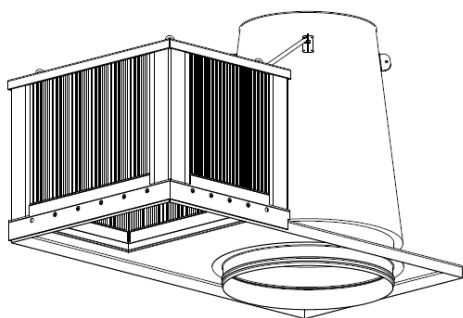

Wide Kombihatt

Wide kombihatt bygger på vår velprøvde og populære takhatt, SP-B-TH4. Som avkast benyttes Swegons effektive jethette, "Kysten".

Wides kombihatt er robust og egner seg meget godt til prosjekter der lavt trykkfall og høy utskilling av regn, tåke og snø er viktig. Takhattens ventilasjonsrister er testet hos 3-part og overgår med stor margin kravene til utskilling av regn og trykkfall, som er nedfelt i EN13030, høyeste klasser. Ventilasjonsristene skiller ut 100,0 % av regn og i tillegg 99,5% av tåke for hastigheter over 2 m/s. Integrert dryppanne : sikrer at alt opsamlet vann blir drenert ut.

Materialer

Takhatt og sokkel er i sjøvannsbestandig aluminium, AA6063T6.

Jethette i Magnelis ZM310 med korrosjonsklasse C5. Kombihatten egner seg meget godt for bruk i korrosjonsutsatte områder.

Jethetten sikrer at utluften ikke kommer i kontakt med innluften. Innebygget tilbakeslagsspjeld i jethette hindrer regn i å komme inn i bygget.

Lavt trykkfall for både inn- og utluft er viktig for å oppnå lavest mulig SFP-faktor

Kan leveres med:

- Integrerte varmekabler som sikrer at snø og is ikke fester seg
- Lakkert i valgfri RAL kode

Wide Kombihatt