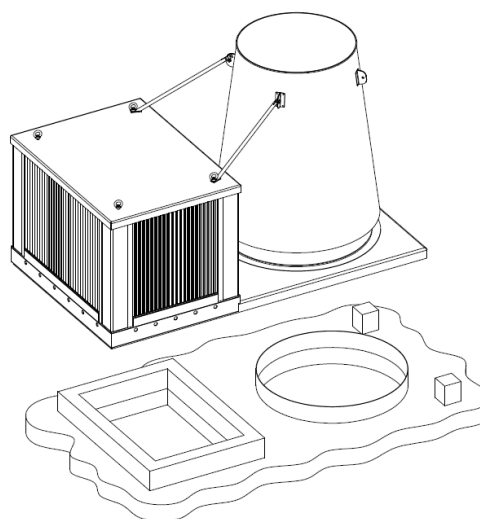

Wide Kombihatt

Wide kombihatt bygger på vår velprøvde og populære takhatt, SP-B-TH4. Som avkast benyttes Swegons effektive jethette, "Kysten".

Wides kombihatt er robust og egner seg meget godt til prosjekter der lavt trykkfall og høy utskilling av regn, tåke og snø er viktig. Takhattens ventilasjonsrister er testet hos 3-part og overgår med stor margin kravene til utskilling av regn og trykkfall, som er nedfelt i EN13030, høyeste klasser. Ventilasjonsristene skiller ut 100,0 % av regn og i tillegg 99,5% av tåke for hastigheter over 2 m/s. Integrert dryppanne : sikrer at alt opsamlet vann blir drenert ut.

Materialer

Takhatt og sokkel er i sjøvannsbestandig aluminium, AA6063T6.

Jethette i Magnelis ZM310 med korrosjonsklasse C5. Kombihatten egner seg meget godt for bruk i korrosjonsutsatte områder.

Jethetten sikrer at utluften ikke kommer i kontakt med innluften. Innebygget tilbakeslagsspjeld i jethette hindrer regn i å komme inn i bygget.

Lavt trykkfall for både inn- og utluft er viktig for å oppnå lavest mulig SFP-faktor

Kan leveres med:

- Integrerte varmekabler som sikrer at snø og is ikke fester seg
- Lakkert i valgfri RAL kode

Wide Kombihatt