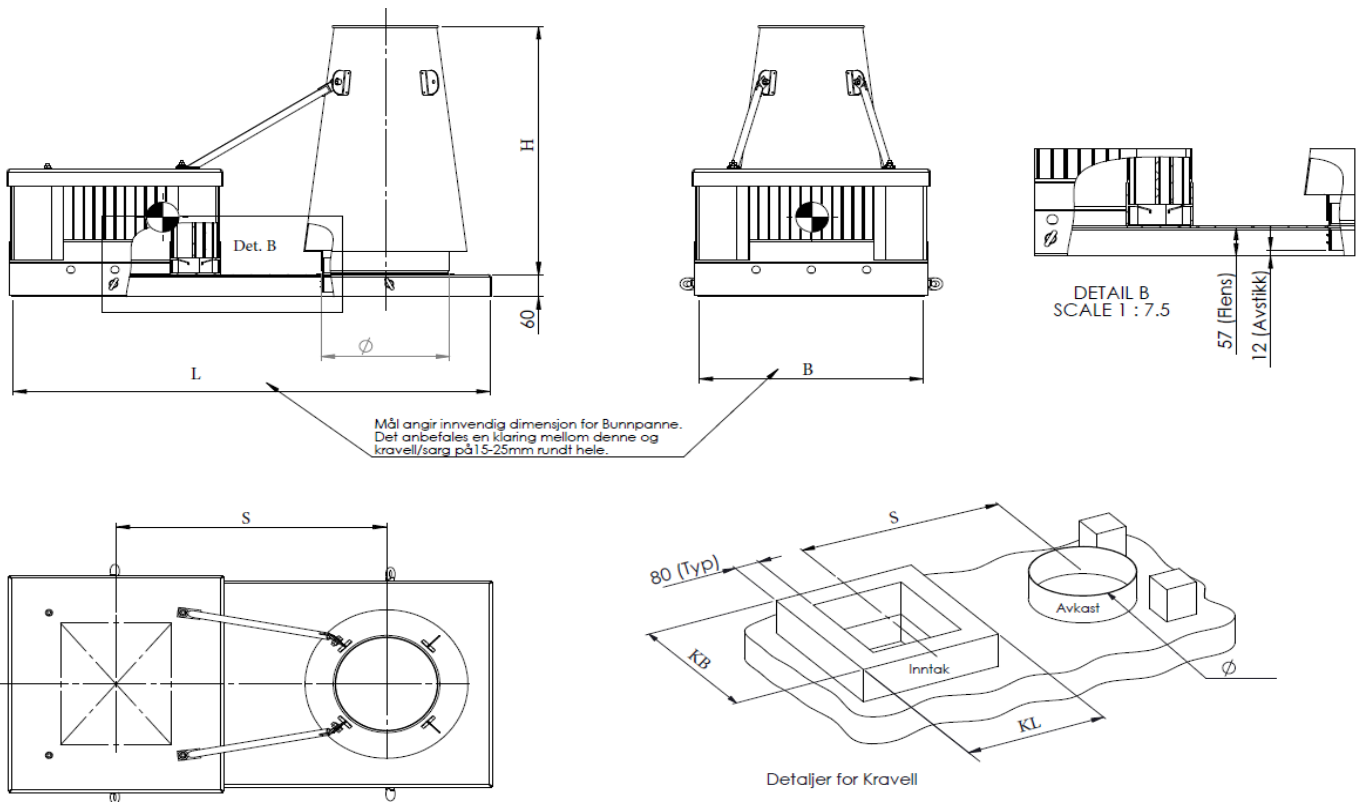

Wide Kombihatt

Luftmengde / trykkfall (m³/h)												
Kombihatt Type	Jethette Type Ø	Inntak (m³/h):		Avkast (m³/h):								
		10 Pa	21 Pa	10 Pa	20 Pa	30 Pa	40 Pa	50 Pa	60 Pa	80 Pa	100 Pa	200 Pa
KH1K	250	690	1.024	448	634	863	930	1.024	1.156	1.398	1.641	2.084
KH2K	315	1.150	1.721	689	1.059	1.282	1.556	1.721	1.969	2.250	2.532	3.042
KH3K	400	1.700	2.540	1.094	1.627	1.939	2.242	2.540	2.846	3.160	3.470	5.188
KH4K	500	2.600	3.848	1.708	2.426	2.790	3.451	3.848	4.104	4.820	5.445	7.761
KH6K	630	4.400	6.408	2.727	4.071	4.822	5.791	6.408	6.826	8.059	9.106	12.401
KH9K	800	6.400	9.374	4.101	5.860	7.197	8.492	9.374	10.324	11.961	13.515	19.149
KH15K	1.000	10.000	15.048	6.697	9.852	11.888	13.506	15.048	16.750	19.011	21.481	31.106
KH20K	1.250	13.500	20.000	11.471	15.833	19.362	22.509	25.292	26.722	31.632	35.742	48.629
KH25K	1.250	17.000	25.292	11.471	15.833	19.362	22.509	25.292	26.722	31.632	35.742	48.629

Andre kombinasjoner av takhatt / jethette kan også leveres.

Kombihatt Type	L	B	H	Ø	S	KL	KB	Vekt
KH1K	1.054	472	606	250	605	408	448	37
KH2K	1.169	549	666	315	663	458	513	46
KH3K	1.294	634	757	400	725	498	598	56
KH4K	1.454	734	824	500	805	558	698	70
KH6K	1.679	864	946	630	918	653	828	95
KH9K	1.924	1.034	1.140	800	1.040	728	998	125
KH15K	2.254	1.234	1.258	1.000	1.205	858	1.198	170
KH20K	2.579	1.484	1.479	1.250	1.368	933	1.448	225
KH25K	2.699	1.484	1.479	1.250	1.428	1.053	1.448	245