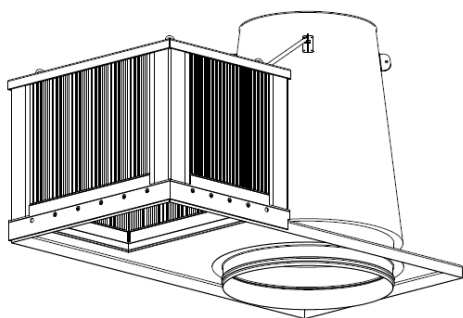

Wide Kombihatt

Wide kombihatt bygger på vår velprøvde og populære takhatt, SP-B-TH4. Som avkast benyttes Swegons effektive jethette, "Kysten".

Wides kombihatt er robust og egner seg meget godt til prosjekter der lavt trykkfall og høy utskilling av regn, tåke og snø er viktig. Takhattens ventilasjonsrister er testet hos 3-part og overgår med stor margin kravene til utskilling av regn og trykkfall, som er nedfelt i EN13030, høyeste klasser. Ventilasjonsristene skiller ut 100,0 % av regn og i tillegg 99,5% av tåke for hastigheter over 2 m/s. Integreert dryppanne : sikrer at alt oppsamlet vann blir drenert ut.

Materialer

Takhatt og sokkel er i sjøvannsbestandig aluminium, AA6063T6.

Jethette i Magnelis ZM310 med korrosjonsklasse C5. Kombihatten egner seg meget godt for bruk i korrosjonsutsatte områder.

Jethetten sikrer at utluften ikke kommer i kontakt med innluften. Innebygget tilbakeslagsspjeld i jethette hindrer regn i å komme inn i bygget.

Lavt trykkfall for både inn- og utluft er viktig for å oppnå lavest mulig SFP-faktor

Kan leveres med:

- Integreerte varmekabler som sikrer at snø og is ikke fester seg
- Lakkert i valgfri RAL kode

Wide Kombihatt