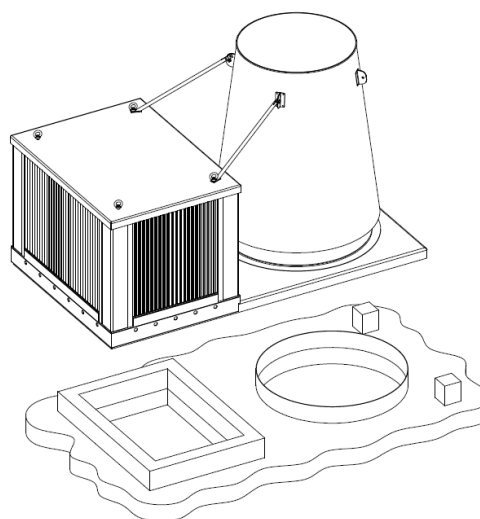

Wide Kombihatt

Wide kombihatt bygger på vår velprøvde og populære takhatt, SP-B-TH4. Som avkast benyttes Swegons effektive jethette, "Kysten".

Wides kombihatt er robust og egner seg meget godt til prosjekter der lavt trykkfall og høy utskilling av regn, tåke og snø er viktig. Takhattens ventilasjonsrister er testet hos 3-part og overgår med stor margin kravene til utskilling av regn og trykkfall, som er nedfelt i EN13030, høyeste klasser. Ventilasjonsristene skiller ut 100,0 % av regn og i tillegg 99,5% av tåke for hastigheter over 2 m/s. Integreert dryppanne : sikrer at alt oppsamlet vann blir drenert ut.

Materialer

Takhatt og sokkel er i sjøvannsbestandig aluminium, AA6063T6.

Jethette i Magnelis ZM310 med korrosjonsklasse C5. Kombihatten egner seg meget godt for bruk i korrosjonsutsatte områder.

Jethetten sikrer at utluften ikke kommer i kontakt med innluften. Innebygget tilbakeslagsspjeld i jethette hindrer regn i å komme inn i bygget.

Lavt trykkfall for både inn- og utluft er viktig for å oppnå lavest mulig SFP-faktor

Kan leveres med:

- Integreerte varmekabler som sikrer at snø og is ikke fester seg
- Lakkert i valgfri RAL kode

Wide Kombihatt